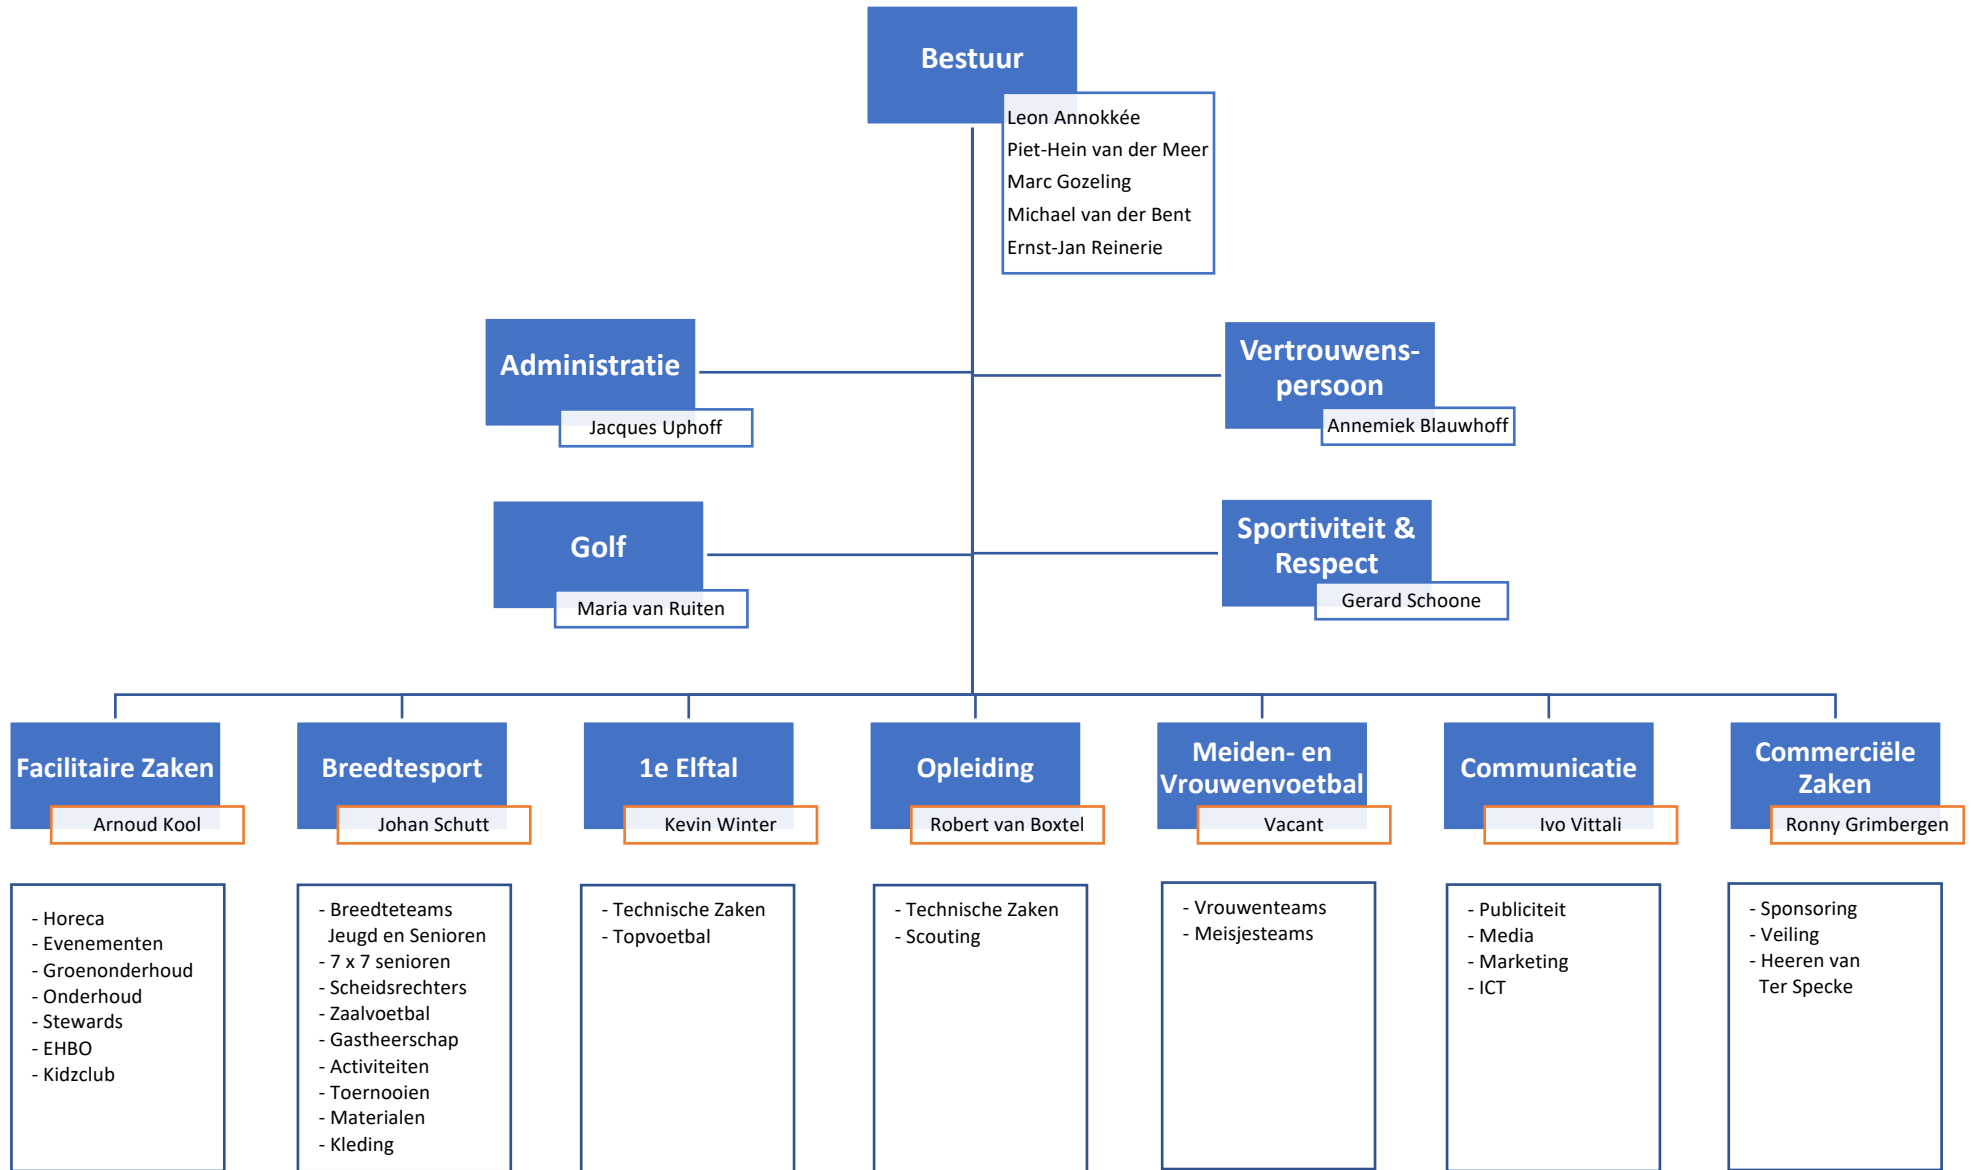

ORGANOGRAM

Manager